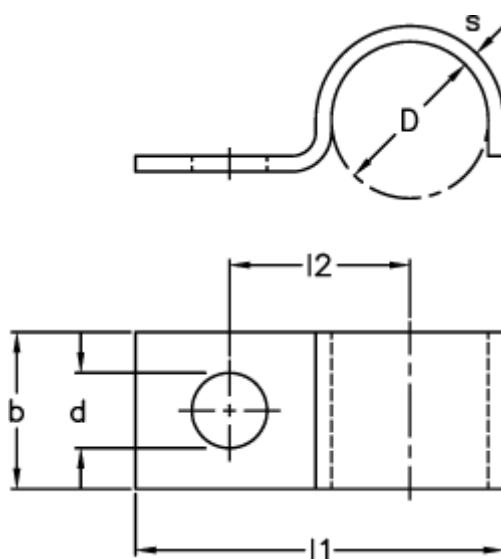

Varenummer: 025207000023
Beskrivelse: Norma rørbøjle type 520
BSN 23x20x2 W1

Mål

$b = 20$

$D = 23$

$d = 7$

$l1 = 35.5$

$l2 = 25.5$

$s = 2$